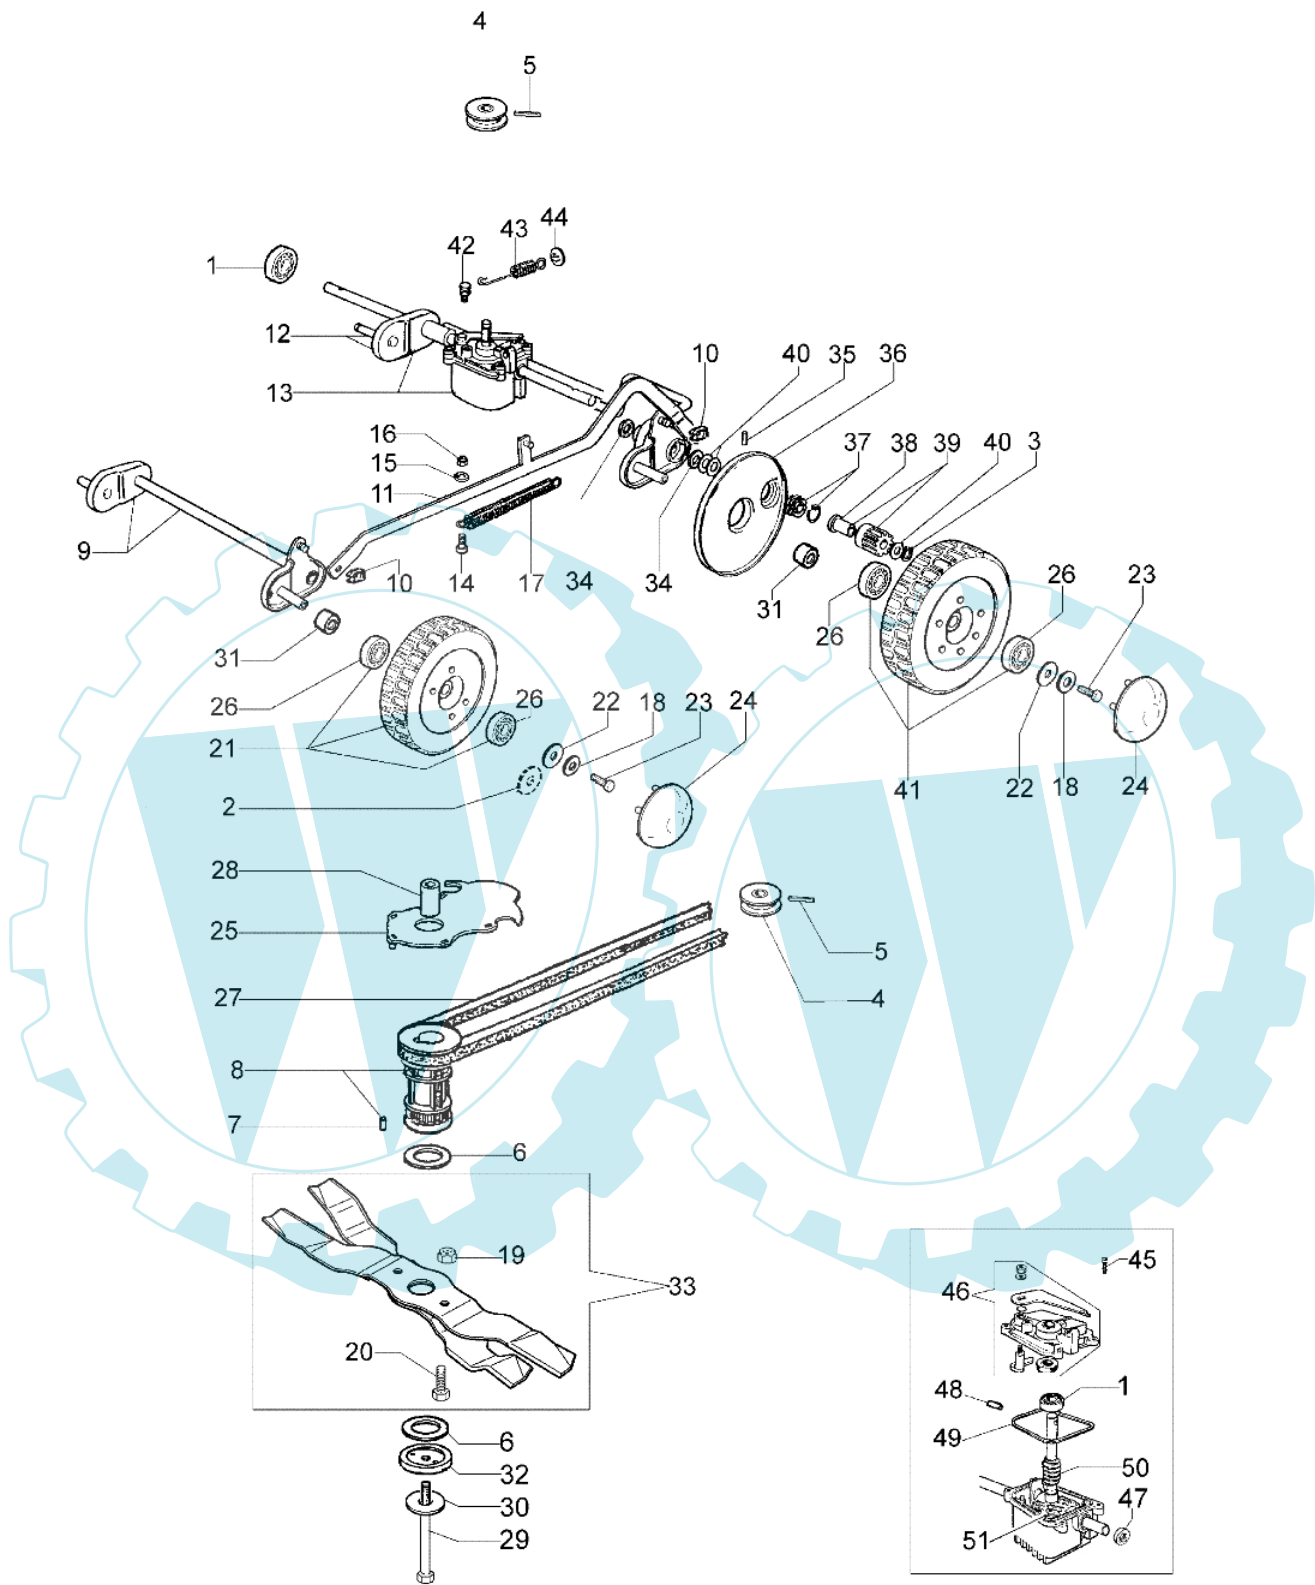

LUX 55 TBX - Achsengruppe

Bild Nr.	Anz.	Teilenummer	Beschreibung	Technische Nachricht
1	2	3035040R	Lager	
2	4	3918018	Scheibe	
3	2	3024012	Ring	
4	1	8203058AR	Scheibe	
5	1	3022020	Stift	
6	2	8201246R	Scheibe	
7	2	3023010	Stift	
8	1	8203399R	Deckel	
9	1	8203308	Bausatz vorderachse	
10	2	3033130	Sicherung	
11	1	8203371R	Hebel	
12	1	8203358R	Bausatz hinterachse	
13	1	8203433R	Antriebsgehäuse	
14	1	3801022	Schraube	
15	1	3918009	Scheibe	
16	1	3914006R	Mutter	
17	1	8203375R	Feder	
18	4	3819009	Scheibe	
19	2	3914014	Mutter	
20	2	3906092	Schraube	
21	2	8203340	Rad kit	
22	4	8203307	Scheibe	
23	4	301000042	Schraube	
24	4	66060276	Raddeckel	
25	1	8200341	Schultz	
26	8	3035022R	Lager	
27	1	3047028R	Riemen 10X890	
28	1	8203020	Distanzstück	
29	1	3906155	Schraube	
30	1	66060384R	Scheibe	
31	4	8203336	Buchse	
32	1	8203316	Scheibe	
33	1	8203355R	Blatt kit	
34	2	8202311	Ring	
35	2	3033008	Walze	
36	1	8203286	Schneidblatt	
37	1	8202071	Kragen	
38	2	8202062	Buchse	
39	2	8202063	Ritzel	
40	2	3064012	Distanzstück	
41	2	8203339	Rad-bausatz	
42	1	8202010	Stift	
43	1	8202009A	Feder	
44	1	8202052	Blech	
45	4	3960090	Schraube	
46	1	8202293	Deckel	
47	1	3034010	Lager	
48	1	3022007	Stift	
49	1	8202292	Dichtung	
50	1	8202291	Schraube	
51	1	8202334	Rad	